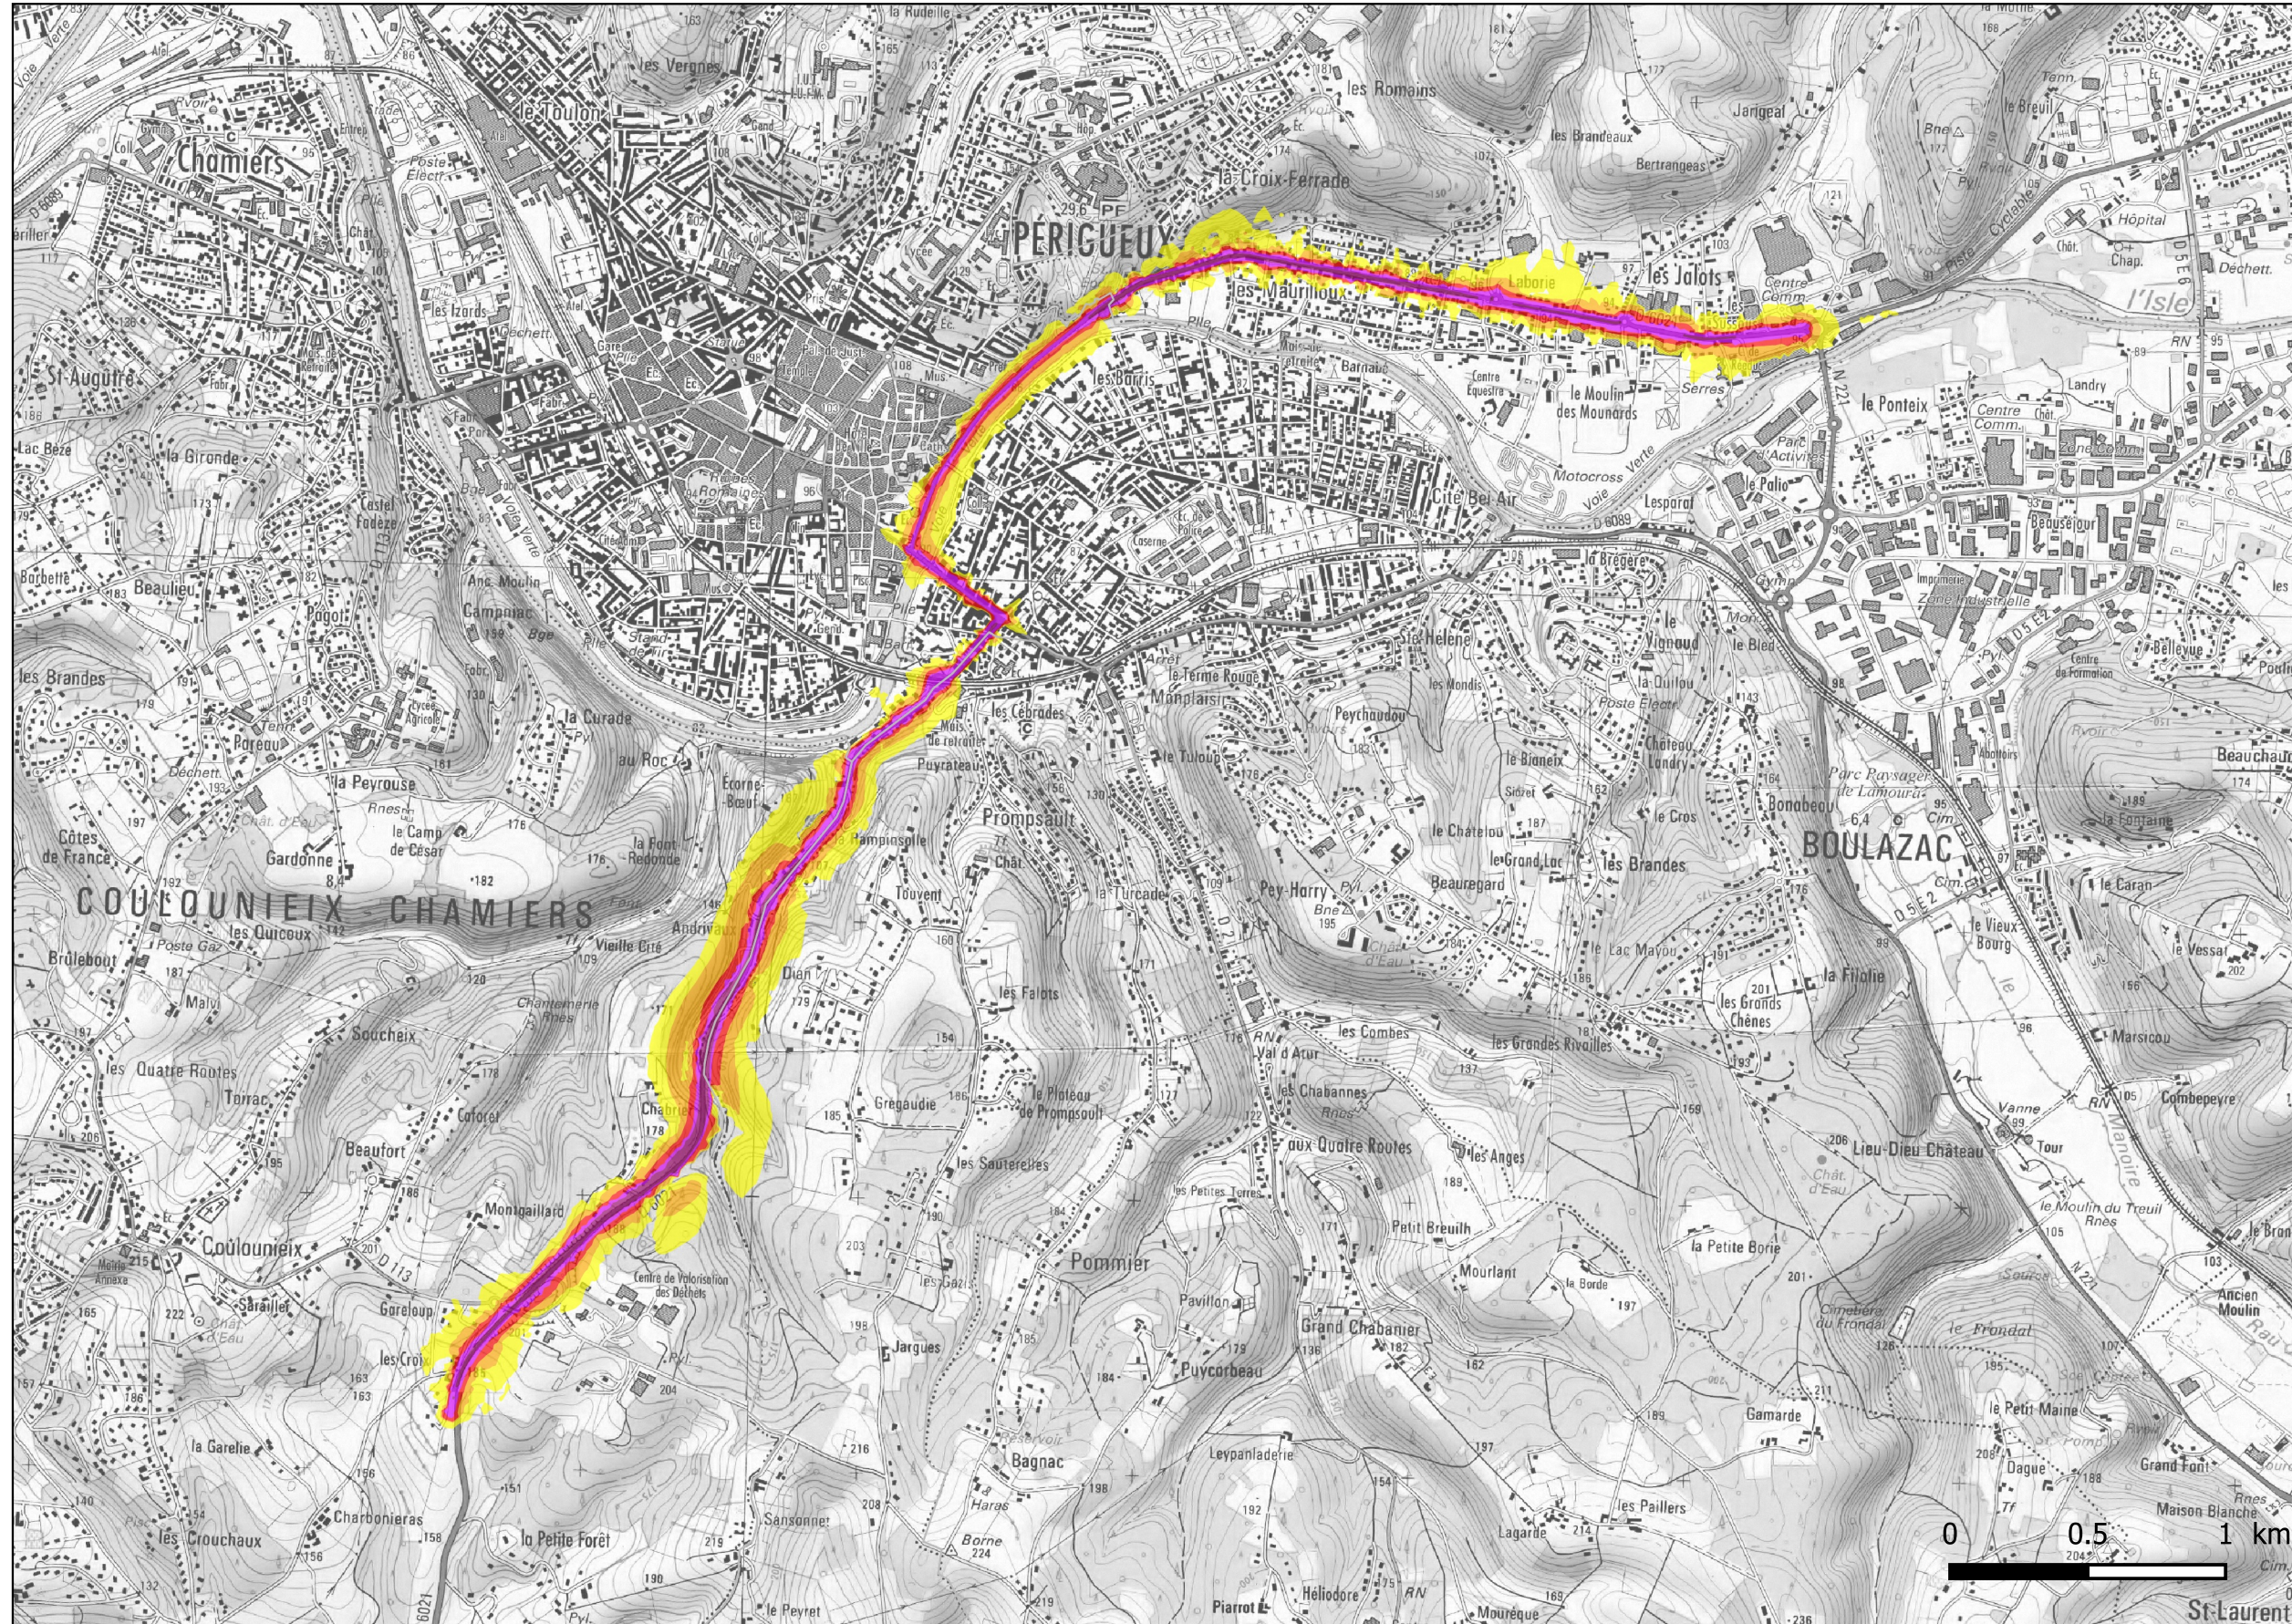

Zones exposées au bruit - carte de "type a" - LDEN

Courbes isophones en Lden (Level day evening night) par pas de 5 en 5, de 55 dB(A) à supérieur à 75 dB(A) pour le réseau communal du Département de la Dordogne dont le trafic est supérieur à 3M véh / an.

**PRÉFET
DE LA
DORDOGNE**

*Liberté
Égalité
Fraternité*

Gestionnaire : CD24

Voie : D6021

Format d'impression A3